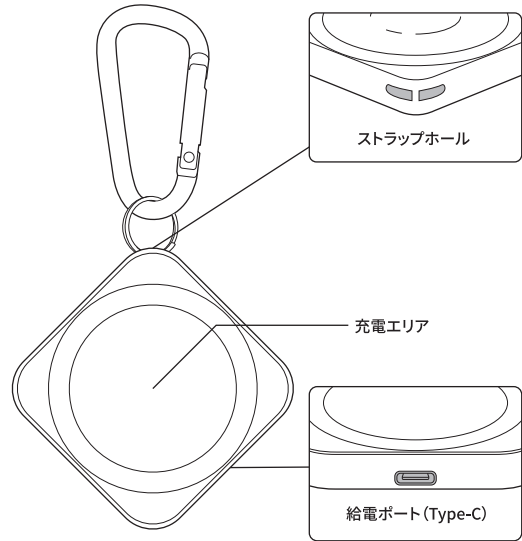

3Way Magnet wireless charger

取扱説明書

3WAYマグネットワイヤレスチャージャー

この度は本製品をご購入いただきありがとうございます。
使用前に、本取扱説明書を最後までお読みいただき、正しくご使用ください。
読み終わった後は、大切に保管してください。

内容物

- ① 3WAYマグネットワイヤレスチャージャー × 1台
- ② 充電用USBケーブル (Type-C to Type-C) × 1本
- ③ カラビナ × 1個
- ④ 取扱説明書兼保証書 × 1部

対応機種

- マグセーフ対応のiPhone12～15シリーズ
- ワイヤレス充電が可能なワイヤレスイヤホンケース、アップルウォッチ

各部名称

使用方法

本製品が一度に充電できるのは一台までです。複数同時充電には対応していません。

- 使用する前に充電エリアの保護フィルムを外してください。
- 本製品をご使用いただくには、出力18W以上、Type-Cポート搭載のPD (Power delivery) 規格に対応したACアダプタ、充電器を別途ご用意ください。
- 本体や充電用USBケーブルに異物・液体などが付着していないかご確認ください。
- 充電を行う機器のケースやカバーの厚みや材質によっては充電できない場合があります。その場合はケースおよびカバーを取りはずしてください。