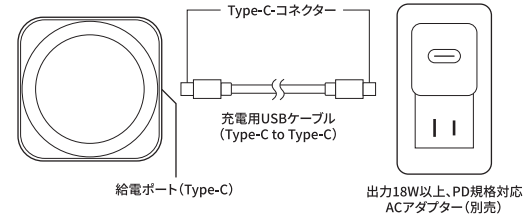

- ❗ ※クレジットカードやICカード、メモリー機器など磁気に影響を受けるものを近づけたり、置いたりすると内蔵データが消失・破損するおそれがあります。ケースに挟んでいる場合は必ず取りはずしてください。
- ※本製品と充電機器の間に金属片などの異物を挟まないでください。発火・発熱・やけど・破損につながるおそれがあります。
- ※本製品に対応機器以外のものを置かないでください。

2. マグセーフ対応のスマートフォンなど充電したい機器を充電エリアに設置します。
  充電状況は充電機器側でご確認ください。