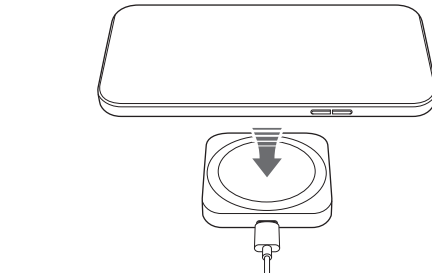

- ❗ ※充電エリアから充電機器の位置がずれると最適な充電ができず発熱する可能性があります。正しい位置においてください。
- ※バイブレーション機能により充電エリアから外れることがあります。ご注意ください。
- ※充電を開始するまで時間がかかる場合がございます。
- ※充電する機器によってはバッテリーが100%になる前に充電を自動停止する場合や100%になっても充電を停止しない場合があります。
- ※平坦な場所で使用してください。

3. 充電完了後は充電機器とACアダプタなどの充電器から取りはずしてください。
  ※充電する機器や充電機器の仕様によっては最大値の出力が出ない場合があります。

- ❗ ※過度な充電は発熱・発火・故障の原因となります。充電が完了したら、本製品から、充電機器を取りはずしてください。
- ※長時間使用しない場合は充電用USBケーブルを取りをはずしてください。
- ※充電中に本製品が熱をもつことがあります。異常ではありません。ただし、やけどをするほどの高温になった場合はただちに使用を中止してください。
- ※布団など熱がこもりやすい環境、繊維などがコネクタ内部に入る可能性のある環境で使用・充電・保管しないでください。

お手入れ方法

- 液体や異物 (ホコリなど) が付着した場合は必ず乾いた布で拭き取る
  必ず本体・ACアダプタから充電用USBケーブルを取りはずしてから乾いた布で汚れを拭き取ってください。
- お手入れは乾いた布でおこなう
  ベンジン・シンナー・アルコールなどの揮発性有機溶剤が含まれるものを使用しないでください。