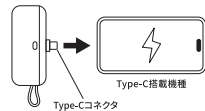

ビルドコネクタ (Type-C) を使用する

※充電中は本製品と接続機器の両方を安定した場所に置いてください。

※カバーを無理に引っ張らないでください。