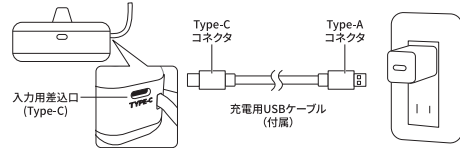

2. 充電完了後、充電用USBケーブルを取り外す

電池残量ディスプレイの数値が100%になる、または所定の充電時間になったら本製品とACアダプタから充電用USBケーブルを取り外してください。