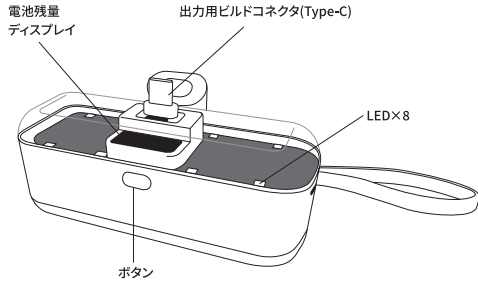

SMARTPHONE MOBILE BATTERY

LEDライト付きクリアモバイルバッテリー-TYPEC

この度は本製品をご購入いただきありがとうございます。使用前に、本取扱説明書を最後までお読みいただき、正しくご使用ください。読み終わった後は、保証書と共に大切に保管してください。

取扱説明書

内容物

- ① LEDライト付きクリアモバイルバッテリー 1台
- ② 充電用USBケーブル (Type-C to Type-A) 1本
- ③ 取扱説明書兼保証書 1部

対応機種

●Type-Cコネクタを有する機器

※ケースを装着している機種など、形状によっては使用できない場合があります。その場合はケースを取り外してご使用ください。

各部名称

表面