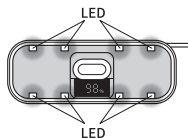

SMARTPHONE MOBILE BATTERY

LEDライト付きクリアモバイルバッテリー-TYPEC

この度は本製品をご購入いただきありがとうございます。使用前に、本取扱説明書を最後までお読みいただき、正しくご使用ください。読み終わった後は、保証書と共に大切に保管してください。

取扱説明書

内容物

- ① LEDライト付きクリアモバイルバッテリー 1台
- ② 充電用USBケーブル (Type-C to Type-A) 1本
- ③ 取扱説明書兼保証書 1部

対応機種

●Type-Cコネクタを有する機器

※ケースを装着している機種など、形状によっては使用できない場合があります。その場合はケースを取り外してご使用ください。

各部名称

表面

裏面

※出力用ケーブルコネクタ (Type-C) を持った状態で本製品をぶら下げたり、引っ張ったり、振り回したりしないでください。断線や故障の原因となります。

ボタン操作について

本体のボタンを短押しすることで電池残量が表示されます。ボタンを長押しするとLEDが点灯し、再度長押しすると消灯します。

※使用しないときはLEDを消灯させてください。

操作方法	挙動
ボタンを短押し	電池残量表示
ボタンを2回短押し	電池残量非表示
ボタンを長押し	LEDが点灯/消灯

使用方法

本製品がスマートフォンへの充電中、発生した熱を感知すると自動で充電動作が停止する場合があります。一定時間経過すると再度充電が始まります。この現象は保護回路の機能によるもので製品上、問題ございません。

本製品を充電する

- ●はじめて使用する際はあらかじめ本製品の充電をおこなってください。
- ●ご使用前に本体やコネクタなどに液体や異物が付着していないか確認してください。

1. 充電用USBケーブルを接続し、充電する

付属の充電用USBケーブルを入力用差込口 (Type-C) と5V/2A以上 (PD・QC3.0対応含む) のACアダプタ (別売) に接続します。

- ●充電が始まると電池残量ディスプレイの数値が減少します。
- ●電池残量0%の状態から約1時間30分で満充電になります。

2. 充電完了後、充電用USBケーブルを取り外す

電池残量ディスプレイの数値が100%になる、または所定の充電時間になったら本製品とACアダプタから充電用USBケーブルを取り外してください。

他の機器に給電する

※本製品の両コネクタを同時使用しないでください。本製品に高負荷がかかり故障・破損のおそれがあります。

1. 充電したい機器を本製品のコネクタに接続する

- ●接続すると電池残量ディスプレイが点灯し、充電がはじまります。

ビルドコネクタ (Type-C) を使用する

※充電中は本製品と接続機器の両方を安定した場所に置いてください。

※カバーを無理に引っ張らないでください。

ケーブルコネクタ (Type-C) を使用する

コネクタ部分を上に持ちあげ、ゆっくりとケーブルを引き出し、Type-C搭載機器に接続します。

2. 充電完了後、接続機器からコネクタを取り外す

お手入れについてのご注意

- ●他の製品と接続を外した状態で、乾いた布や綿棒でお手入れをおこなってください。
- ●ベンジン・ハンナー・アルコールなど有機溶剤の含まれるものを使用しないでください。
- ●コネクタに液体 (水・汗など) や異物 (ホコリなど) が付着した場合、必ず拭き取ってください。発火・感電につながるおそれがあります。

安全上のご注意

	警告 死亡または重傷を負うおそれがある内容
	注意 軽傷や物的損害を負うおそれがある内容
	行為を指示する内容
	行為を禁止する内容

警告 死亡または重傷を負うおそれがある内容