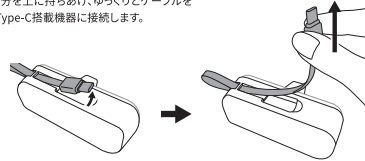

ケーブルコネクタ (Type-C) を使用する

コネクタ部分を上に持ちあげ、ゆっくりとケーブルを引き出し、Type-C搭載機器に接続します。

2. 充電完了後、接続機器からコネクタを取り外す