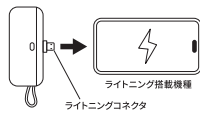

SMARTPHONE MOBILE BATTERY

LEDライト付きクリアモバイルバッテリーライティング

この度は本製品をご購入いただきありがとうございます。
使用前に、本取扱説明書を最後までお読みいただき、正しくご使用ください。
読み終わった後は、保証書と共に大切に保管してください。

取扱説明書

内容物

- ① LEDライト付きクリアモバイルバッテリー 1台
- ② 充電用USBケーブル (Type-C to Type-A) 1本
- ③ 取扱説明書兼保証書 1部

対応機種

●ライトニング・Type-Cコネクタを有する機器

※ケースを装着している機器など、形状によっては使用できない場合があります。
その場合はケースを取り外してご使用ください。

各部分名称

表面

裏面

※出力用ケーブルコネクタ (Type-C) を持った状態で本製品をぶら下げたり、引っぱったり、振り回したりしないでください。断線や故障の原因となります。

ボタン操作について

本体のボタンを短押しすることで電池残量が表示されます。ボタンを長押しするとLEDが点灯し、再度長押しすると消灯します。

※使用しないときはLEDを消灯させてください。

操作方法	挙動
ボタンを短押し	電池残量表示
ボタンを2回短押し	電池残量非表示
ボタンを長押し	LEDが点灯/消灯

使用方法

本製品やスマートフォンへの充電中、発生した熱を感知すると自動で充電動作が停止する場合があります。一定時間経過すると再度充電が始まります。この現象は保護回路の機能によるもので製品上、問題ございません。

●本製品を充電する

- ●はじめ使用する際はあらかじめ本製品の充電をおこなってください。
- ●ご使用前に本体やコネクタなどに液体や異物が付着していないか確認してください。

1. 充電用USBケーブルを接続し、充電する

付属の充電用USBケーブルを入力用差込口 (Type-C) と5V/2A以上 (PD・QC3.0対応含む) のACアダプタ (別売) に接続します。

- ●充電が始まると電池残量ディスプレイの数値が点滅します。
- ●電池残量0%の状態から約1時間30分で満充電になります。

2. 充電完了後、充電用USBケーブルを取り外す

電池残量ディスプレイの数値が100%になる、または所定の充電時間になったら本製品とACアダプタから充電用USBケーブルを取り外してください。

他の機器に給電する

※本製品の両コネクタを同時使用しないでください。本製品に高負荷がかかり故障・破損のおそれがあります。

1. 充電したい機器を本製品のコネクタに接続する

- ●接続すると電池残量ディスプレイが点灯し、充電をはじめます。

ビルドコネクタ (ライトニング) を使用する

※充電中は本製品と接続機器の両方を安定した場所に置いてください。
※使用しないときはビルドコネクタ (ライトニング) にカバーをし、保管してください。
※カバーを無理に引っ張らないでください。
※接続の際は本体ボタンと接続機器の液晶の向きを揃えて接続してください。

ケーブルコネクタ (Type-C) を使用する

コネクタ部分を上に持ちあげ、ゆくゆくとケーブルを引き出し、Type-C搭載機器に接続します。

2. 充電完了後、接続機器からコネクタを取り外す

お手入れについてのご注意

- ●他の製品と接続を外した状態で、乾いた布や綿棒でお手入れをおこなってください。
- ●ベンジン・シンナー・アルコールなど有機溶剤の含まれたものを使用しないでください。
- ●コネクタに液体 (水・汗など) や異物 (ホコリなど) が付着した場合、必ず拭き取ってください。発火・感電につながるおそれがあります。

安全上のご注意