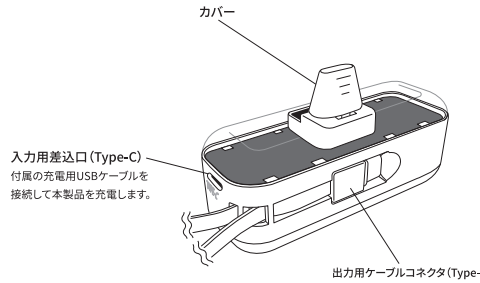

裏面

※出力用ケーブルコネクタ (Type-C) を持った状態で本製品をぶら下げたり、引っぱったり、振り回したりしないでください。断線や故障の原因となります。

ボタン操作について

本体のボタンを短押しすることで電池残量が表示されます。ボタンを長押しするとLEDが点灯し、再度長押しすると消灯します。

※使用しないときはLEDを消灯させてください。

操作方法	挙動
ボタンを短押し	電池残量表示
ボタンを2回短押し	電池残量非表示
ボタンを長押し	LEDが点灯/消灯

使用方法

本製品やスマートフォンへの充電中、発生した熱を感知すると自動で充電動作が停止する場合があります。一定時間経過すると再度充電が始まります。この現象は保護回路の機能によるもので製品上、問題ございません。

●本製品を充電する

- ●はじめ使用する際はあらかじめ本製品の充電をおこなってください。
- ●ご使用前に本体やコネクタなどに液体や異物が付着していないか確認してください。

1. 充電用USBケーブルを接続し、充電する

付属の充電用USBケーブルを入力用差込口 (Type-C) と5V/2A以上 (PD・QC3.0対応含む) のACアダプタ (別売) に接続します。

- ●充電が始まると電池残量ディスプレイの数値が点滅します。
- ●電池残量0%の状態から約1時間30分で満充電になります。