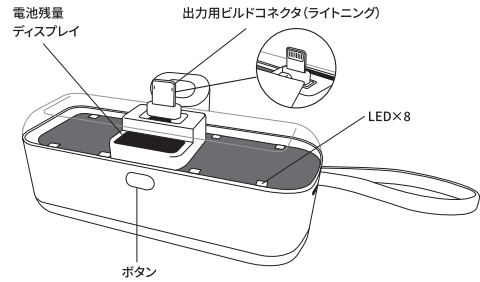

SMARTPHONE MOBILE BATTERY

LEDライト付きクリアモバイルバッテリーライティング

この度は本製品をご購入いただきありがとうございます。
使用前に、本取扱説明書を最後までお読みいただき、正しくご使用ください。
読み終わった後は、保証書と共に大切に保管してください。

取扱説明書

内容物

- ① LEDライト付きクリアモバイルバッテリー 1台
- ② 充電用USBケーブル (Type-C to Type-A) 1本
- ③ 取扱説明書兼保証書 1部

対応機種

●ライトニング・Type-Cコネクタを有する機器

※ケースを装着している機器など、形状によっては使用できない場合があります。
その場合はケースを取り外してご使用ください。

各部分名称

表面