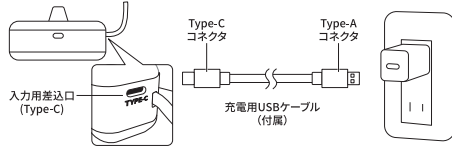

2. 充電完了後、充電用USBケーブルを取り外す

電池残量ディスプレイの数値が100%になる、または所定の充電時間になったら本製品とACアダプタから充電用USBケーブルを取り外してください。