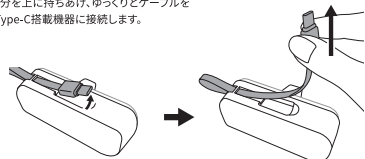

ケーブルコネクタ (Type-C) を使用する

コネクタ部分を上に持ちあげ、ゆくゆくとケーブルを引き出し、Type-C搭載機器に接続します。