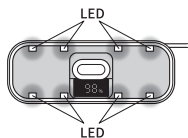

SMARTPHONE MOBILE BATTERY

LEDライト付きクリアモバイルバッテリーライティング

この度は本製品をご購入いただきありがとうございます。
使用前に、本取扱説明書を最後までお読みいただき、正しくご使用ください。
読み終わった後は、保証書と共に大切に保管してください。

取扱説明書

内容物

- ① LEDライト付きクリアモバイルバッテリー 1台
- ② 充電用USBケーブル (Type-C to Type-A) 1本
- ③ 取扱説明書兼保証書 1部

対応機種

●ライトニング・Type-Cコネクタを有する機器

※ケースを装着している機器など、形状によっては使用できない場合があります。
その場合はケースを取り外してご使用ください。

各部分名称

表面

裏面

※出力用ケーブルコネクタ (Type-C) を持った状態で本製品をぶら下げたり、引っぱったり、振り回したりしないでください。断線や故障の原因となります。

ボタン操作について

本体のボタンを短押しすることで電池残量が表示されます。ボタンを長押しするとLEDが点灯し、再度長押しすると消灯します。

※使用しないときはLEDを消灯させてください。

操作方法	挙動
ボタンを短押し	電池残量表示
ボタンを2回短押し	電池残量非表示
ボタンを長押し	LEDが点灯/消灯

使用方法

本製品やスマートフォンへの充電中、発生した熱を感知すると自動で充電動作が停止する場合があります。一定時間経過すると再度充電が始まります。この現象は保護回路の機能によるもので製品上、問題ございません。

●本製品を充電する

- ●はじめ使用する際はあらかじめ本製品の充電をおこなってください。
- ●ご使用前に本体やコネクタなどに液体や異物が付着していないか確認してください。

1. 充電用USBケーブルを接続し、充電する

付属の充電用USBケーブルを入力用差込口 (Type-C) と5V/2A以上 (PD・QC3.0対応含む) のACアダプタ (別売) に接続します。

- ●充電が始まると電池残量ディスプレイの数値が点滅します。
- ●電池残量0%の状態から約1時間30分で満充電になります。

2. 充電完了後、充電用USBケーブルを取り外す

電池残量ディスプレイの数値が100%になる、または所定の充電時間になったら本製品とACアダプタから充電用USBケーブルを取り外してください。

他の機器に給電する

※本製品の両コネクタを同時使用しないでください。本製品に高負荷がかかり故障・破損のおそれがあります。

1. 充電したい機器を本製品のコネクタに接続する

- ●接続すると電池残量ディスプレイが点灯し、充電をはじめます。

ビルドコネクタ (ライトニング) を使用する

※充電中は本製品と接続機器の両方を安定した場所に置いてください。
※使用しないときはビルドコネクタ (ライトニング) にカバーをし、保管してください。
※カバーを無理に引っ張らないでください。
※接続の際は本体ボタンと接続機器の液晶の向きを揃えて接続してください。

ケーブルコネクタ (Type-C) を使用する

コネクタ部分を上に持ちあげ、ゆくゆくとケーブルを引き出し、Type-C搭載機器に接続します。

2. 充電完了後、接続機器からコネクタを取り外す

お手入れについてのご注意

- ●他の製品と接続を外した状態で、乾いた布や綿棒でお手入れをおこなってください。
- ●ベンジン・シンナー・アルコールなど有機溶剤の含まれたものを使用しないでください。
- ●コネクタに液体 (水・汗など) や異物 (ホコリなど) が付着した場合、必ず拭き取ってください。発火・感電につながるおそれがあります。

安全上のご注意