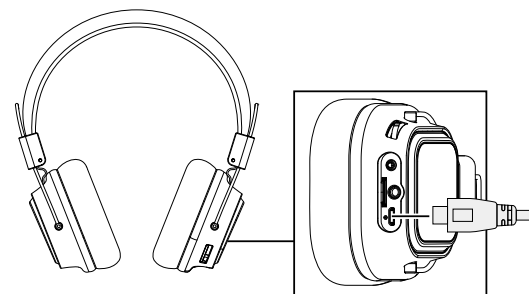

■各部名称

- ①ヘッドバンド ③マルチファンクションボタン ⑤LEDランプ
  ②イヤホン ④電源/モード切り替えボタン ⑥イヤホンジャック※
  ⑦USB Type-C端子

※イヤホンジャックにφ3.5オーディオケーブルを接続して、外部の音楽再生機器の音声出力に接続すると、本体の電源がオフになり音楽再生機器の音声を聴くことができます。イヤホンジャックの接続は、Bluetoothの接続からの音楽再生より優先されます。
※ヘッドフォンにあるスリットはご使用できません。無理にものを差し込むと、故障の原因となりますのでお止めください。

■LEDランプ

状態	LEDランプ状態
電源ON	青点灯
ペアリングモード	青点滅
ペアリング成功	青点滅
ペアリング解除	青点滅
音楽再生	青点滅
通話着信	青点滅
通話中	青点滅
通話終了	青点滅
電池残量低下	青点滅
充電中	赤点灯
充電完了	消灯
電源OFF	青点灯後消灯

■ガイドンス・ブザー

操作・機能	ガイドンス・ブザー
電源ON	Power On Bluetooth Mode
ペアリング成功	Connected
ペアリング解除	Disconnected
EQ調整	EQ Normal / EQ Vocal / EQ Base
通話着信	着信音
通話終了	—
電池残量低下	Low Power Please Charge
電源OFF	Power Off

■充電方法

充電時間の目安 約2時間30分

1. USB Type-C端子に付属の専用USB Type-Cケーブルを接続します。

2. 専用USB Type-CケーブルをパソコンやUSB-AC充電器のUSBポートに接続します。

3. LEDランプが赤点灯し、充電が開始されます。

4. 充電が完了するとLEDランプが消灯します。

- はじめて使用するときや、しばらく使用していなかったときは、充電時間が長くなる場合があります。
- 使用環境や経年劣化などにより、再生時間が変わる場合があります。
- 充電しながら本製品を使用できません。
- コンセントから充電する場合は、別売りのUSB-AC充電器をご使用ください。
- ヘッドホン充電時は、LEDランプが赤点灯していることを確認してください。
- 付属の専用USB Type-Cケーブル以外での充電はしないでください。USB CtoCケーブルなど、他のケーブルを使用すると、充電できない場合があります。