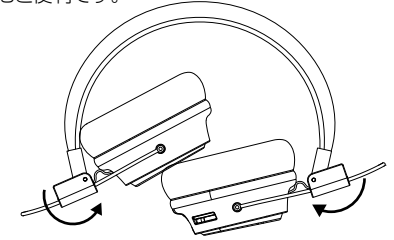

ヘッドホンを折りたたむ

持ち運ぶ際は、下図のようにヘッドホンを折りたたむと便利です。