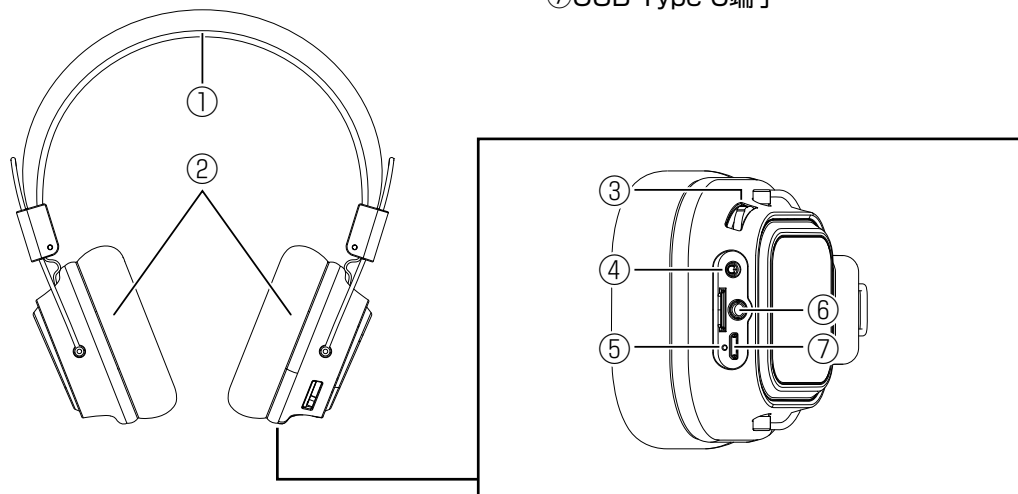

■各部名称

- ①ヘッドバンド ③マルチファンクションボタン ⑤LEDランプ
 ②イヤホン ④電源/モード切り替えボタン ⑥イヤホンジャック※
 ⑦USB Type-C端子

※イヤホンジャックにφ3.5オーディオケーブルを接続して、外部の音楽再生機器の音声出力に接続すると、本体の電源がオフになり音楽再生機器の音声を聴くことができます。イヤホンジャックの接続は、Bluetoothの接続からの音楽再生より優先されます。
 ※ヘッドフォンにあるスリットはご使用できません。無理にものを差し込むと、故障の原因となりますのでお止めください。