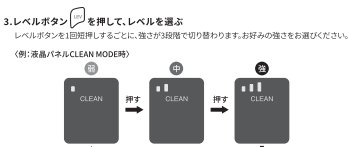

3. レベルボタンを押して、レベルを選ぶ