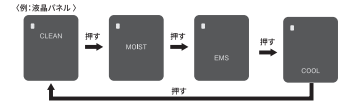

取扱説明書

安全上のご注意

ご使用上の注意

機能と操作

MULTI FACIAL CARE TOOL

マルチフェイシャルケアツール

この度は本製品をご購入いただきありがとうございます。使用前に、本取扱説明書をご確認ください。読み終わった後は、大切に保管してください。

警告と注意のアイコンと説明。警告: 死亡または重傷を負うおそれがある内容。注意: 軽傷や物的損害を負うおそれがある内容。行為を指示する内容と行為を禁止する内容。

警告

- イヤリング、ピアスやネックレスなど、お顔や首まわりに身につけているアクセサリーは取り外ししてください。
  メガネ、コンタクトレンズははずしてください。
  経路時に使用しない。
  水につけたり、濡れた手で触らない。
  分解・改造・修理しない。
  火に投入したり、加熱しない。
  次のような真鍮が発生した場合、たちちに使用を中止する。
  次のような真鍮が発生した場合、適切な処置を行い、適切な処置を行ってください。
  充電時に充電機を使用しない。
  使用時に充電機を使用しない。
  充電時に充電機を使用しない。
  充電時に充電機を使用しない。
  充電時に充電機を使用しない。

- ●本製品を使用する場合は、必ず清潔な状態で使用してください。
  ●本製品を使用中に体調がわるくなった場合は、たちちに使用を中止してください。
  ●本製品は自己責任のもとでご利用していただく製品であり、販売者がおそれがあります。
  ●必ず水事故が発生しないよう、目の周囲等で充電しないでください。
  ●本製品は長時間使用しない場合、自然放電するため1日以上の充電をおこなってください。

※本製品は一部家庭用器具として扱われる場合があります。
※本製品の使用方法に起因する使用機器の破損・故障などに関して、一切の責任を負いません。
※本製品の故障について、弊社にお電話または、お客様のご負担(送料)にてお送りください。
※本製品の責任および修理費用は、本製品の保証期間内に限り保証いたします。

内蔵電池についてのご注意

- ●本製品はリチウムイオン電池を使用しています。
  ●充電時に充電機を接続し、充電中に充電機が正常に動作しない場合は、たちちに使用を中止してください。
  ●充電機は必ず充電機専用のもので充電してください。
  ●充電機は必ず充電機専用のもので充電してください。
  ●充電機は必ず充電機専用のもので充電してください。

充電機は別売りです。別途ご用意ください。

- ●充電機は必ず充電機専用のもので充電してください。
  ●充電機は必ず充電機専用のもので充電してください。
  ●充電機は必ず充電機専用のもので充電してください。

各部名称

機能と操作表。機能: 電源ON/OFF, モード切り替え, 強さレベル切り替え, LED切り替え・点灯。操作: 電源ボタン(モード切り替えボタン)を長押し, モード切り替えボタン(電源ボタン)を短押し, レベルボタンを短押し, LEDボタンを短押し。

LEDについて

電源ONの状態では、LEDボタンを短押しすると赤色・黄色・青の順でLEDを使用できます。LEDによる光はすべてのモードで使用できます。

LEDカラー

LEDカラー表。赤色: MOISTモード/EMSモード。青色: CLEANモード/COOLモード。

- ●LEDを使用する際は目を閉じてください。
  ●LEDを長時間使用する際は、目の負担や肌への負担に注意してください。

バイブレーション(振動)機能について

バイブレーション機能は、本製品のセンサーに接続し、バイブレーション機能を使用することによって、バイブレーション機能がすべてのモードで使用できます。

充電する