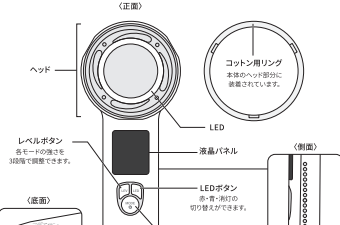

取扱説明書

安全上のご注意

ご使用上の注意

機能と操作

MULTI FACIAL CARE TOOL

マルチフェイシャルケアツール

この度は本製品をご購入いただきありがとうございます。使用前に、本取扱説明書をご確認ください。読み終わった後は、大切に保管してください。

警告と注意のアイコンと説明。警告: 死亡または重傷を負うおそれがある内容。注意: 軽傷や物的損害を負うおそれがある内容。行為を指示する内容と行為を禁止する内容。

警告

- イヤリング、ピアスやネックレスなど、お顔や首まわりに身につけているアクセサリーは取り外ししてください。
  メガネ、コンタクトレンズははずしてください。
  経路時に使用しない。
  水につけたり、濡れた手で触らない。
  分解・改造・修理しない。
  火に投入したり、加熱しない。
  次のような真鍮が発生した場合、たちちに使用を中止する。
  次のような真鍮が発生した場合、適切な処置を行い、適切な処置を行ってください。
  充電時に充電機を使用しない。
  使用時に充電機を使用しない。
  充電時に充電機を使用しない。
  充電時に充電機を使用しない。
  充電時に充電機を使用しない。

- ●本製品を使用する場合は、必ず清潔な状態で使用してください。
  ●本製品を使用中に体調がわるくなった場合は、たちちに使用を中止してください。
  ●本製品は自己責任のもとでご利用していただく製品であり、販売者がおそれがあります。
  ●必ず水事故が発生しないよう、目の周囲等で充電しないでください。
  ●本製品は長時間使用しない場合、自然放電するため1日以上の充電をおこなってください。

※本製品は一部家庭用器具として扱われる場合があります。
※本製品の使用方法に起因する使用機器の破損・故障などに関して、一切の責任を負いません。
※本製品の故障について、弊社にお電話または、お客様のご負担(送料)にてお送りください。
※本製品の責任および修理費用は、本製品の保証期間内に限り保証いたします。

内蔵電池についてのご注意

- ●本製品はリチウムイオン電池を使用しています。
  ●充電時に充電機を接続し、充電中に充電機が正常に動作しない場合は、たちちに使用を中止してください。
  ●充電機は必ず充電機専用のもので充電してください。
  ●充電機は必ず充電機専用のもので充電してください。
  ●充電機は必ず充電機専用のもので充電してください。

充電機は別売りです。別途ご用意ください。

- ●充電機は必ず充電機専用のもので充電してください。
  ●充電機は必ず充電機専用のもので充電してください。
  ●充電機は必ず充電機専用のもので充電してください。

各部名称

機能と操作表。機能: 電源ON/OFF, モード切り替え, 強さレベル切り替え, LED切り替え・点灯。操作: 電源ボタン(モード切り替えボタン)を長押し, モード切り替えボタン(電源ボタン)を短押し, レベルボタンを短押し, LEDボタンを短押し。

LEDについて

電源ONの状態では、LEDボタンを短押しすると赤色・黄色・青の順でLEDを使用できます。LEDによる光はすべてのモードで使用できます。

LEDカラー

LEDカラー表。赤色: MOISTモード/EMSモード。青色: CLEANモード/COOLモード。

- ●LEDを使用する際は目を閉じてください。
  ●LEDを長時間使用する際は、目の負担や肌への負担に注意してください。

バイブレーション(振動)機能について

バイブレーション機能は、本製品のセンサーに接続し、バイブレーション機能を使用することによって、バイブレーション機能がすべてのモードで使用できます。

充電する

- ●はじめに使用する際は、本製品を充電してください。
  ●充電機は必ず充電機専用のもので充電してください。
  ●充電機は必ず充電機専用のもので充電してください。
  1. USBケーブル(別売)を接続して、充電を開始する。
  2. 充電完了後、USBケーブルを取りはずす。

肌や身体へのトラブルを防ぐために必ずご確認ください。

- ●医療用電子機器をご使用の方は、本製品の使用をしないでください。
  ●充電機は必ず充電機専用のもので充電してください。
  ●充電機は必ず充電機専用のもので充電してください。
  ●充電機は必ず充電機専用のもので充電してください。

注意

- ●充電機は必ず充電機専用のもので充電してください。
  ●充電機は必ず充電機専用のもので充電してください。
  ●充電機は必ず充電機専用のもので充電してください。

使用する

反応テストをする

基本的なケアの方法

- ●イヤリング、ピアスやネックレスなど、お顔や首まわりに身につけているアクセサリーは取り外ししてください。
  ●メガネ、コンタクトレンズははずしてください。
  ●本製品は、清潔な状態での使用をお願いいたします。
  ●美容オイルなど油分を含む化粧品、メイクアップした状態では使用しないでください。