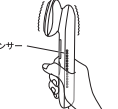

バイブレーション(振動)機能について

バイブレーション機能は、本製品のセンサーに接続し、バイブレーション機能を使用することによって、バイブレーション機能がすべてのモードで使用できます。

充電する

- ●はじめに使用する際は、本製品を充電してください。
  ●充電機は必ず充電機専用のもので充電してください。
  ●充電機は必ず充電機専用のもので充電してください。
  1. USBケーブル(別売)を接続して、充電を開始する。
  2. 充電完了後、USBケーブルを取りはずす。

肌や身体へのトラブルを防ぐために必ずご確認ください。

- ●医療用電子機器をご使用の方は、本製品の使用をしないでください。
  ●充電機は必ず充電機専用のもので充電してください。
  ●充電機は必ず充電機専用のもので充電してください。
  ●充電機は必ず充電機専用のもので充電してください。

注意

- ●充電機は必ず充電機専用のもので充電してください。
  ●充電機は必ず充電機専用のもので充電してください。
  ●充電機は必ず充電機専用のもので充電してください。