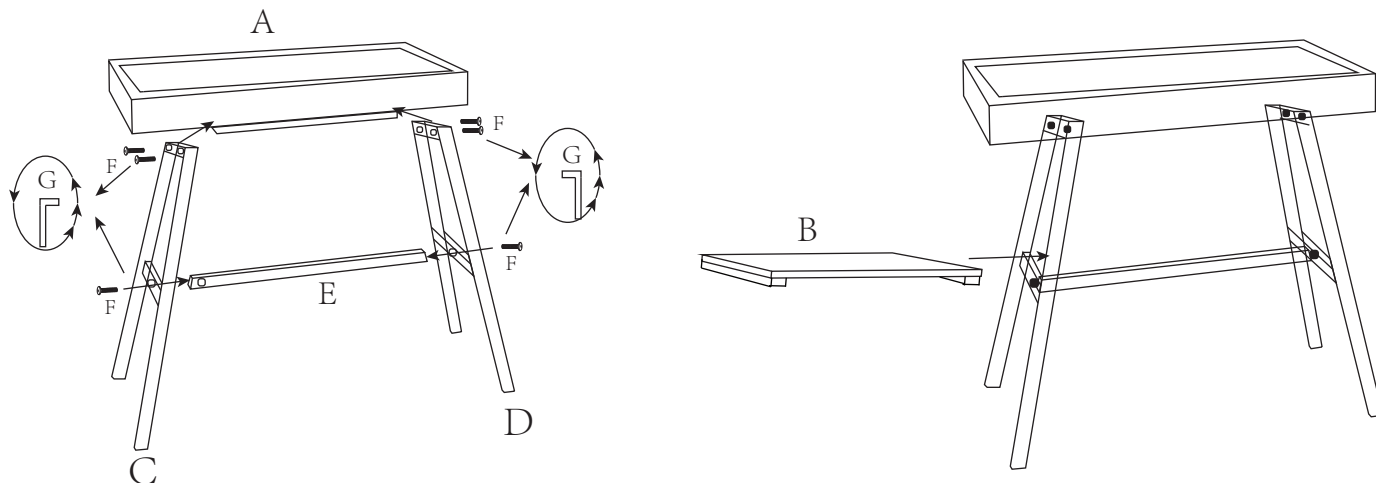

S/2511/21216S OLDIRON2段トレイシェルフ

A x 1

B x 1

C x 1

D x 1

E x 1

F x 6

G x 1

※C、Dの脚を取り付ける際は、
ネジの方向とパーツに貼られている
ネジシールの向きを合わせて取り付けてください。

トレイの内寸は

約高さ(H)2 x 幅(W)47.5 x 奥行き(D)22cm